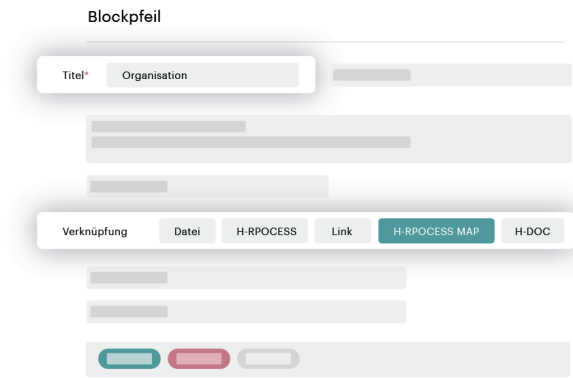

## Zeitsparend, übersichtlich, praxisnah umsetzbar:

So funktionieren Prozesse!

### **Struktur & Individualität**

- Das Programm gibt Ihnen hilfreiche Strukturen vor und ist trotzdem flexibel genug, um Ihre speziellen Bedürfnisse abzubilden.
- Das Design Ihrer Prozesslandkarte lässt sich individuell ganz nach ihrem Bedarf anpassen.

## ! Übersicht & Auffindbarkeit

- Smart und intuitiv: Erstellen und Ändern der Landkarte geht Ihnen einfach von der Hand – ohne grosse Einarbeitungszeit.
- So bleibt die Übersicht für alle Nutzer stets aktuell und systemische Fehler lassen sich schon im Vorfeld vermeiden.

## ! Intuition & Kontrolle

- **Natürlich Volltextsuche:** In allen verknüpften Prozessen und Dokumenten finden Sie alle benötigten Informationen schnell und unkompliziert.
- **Warum nicht direkt:** Selbstverständlich können Sie die Prozesse, Dokumente oder weiterführende Links auch direkt aus der Landkarte öffnen.