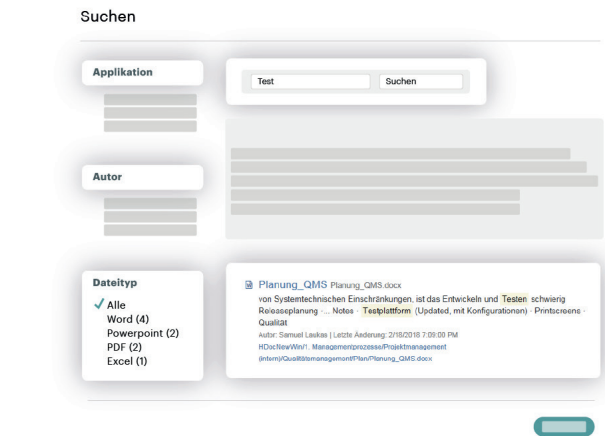

### **Struktur & Individualität**

- Das Programm gibt Ihnen hilfreiche Strukturen vor und ist trotzdem flexibel genug, um Ihre speziellen Bedürfnisse abzubilden.
- Das Design Ihrer Prozesslandkarte lässt sich individuell ganz nach ihrem Bedarf anpassen.

## ! Übersicht & Auffindbarkeit

- Smart und intuitiv: Erstellen und Ändern der Landkarte geht Ihnen einfach von der Hand – ohne grosse Einarbeitungszeit.
- So bleibt die Übersicht für alle Nutzer stets aktuell und systemische Fehler lassen sich schon im Vorfeld vermeiden.

## ! Intuition & Kontrolle

- **Natürlich Volltextsuche:** In allen verknüpften Prozessen und Dokumenten finden Sie alle benötigten Informationen schnell und unkompliziert.
- **Warum nicht direkt:** Selbstverständlich können Sie die Prozesse, Dokumente oder weiterführende Links auch direkt aus der Landkarte öffnen.